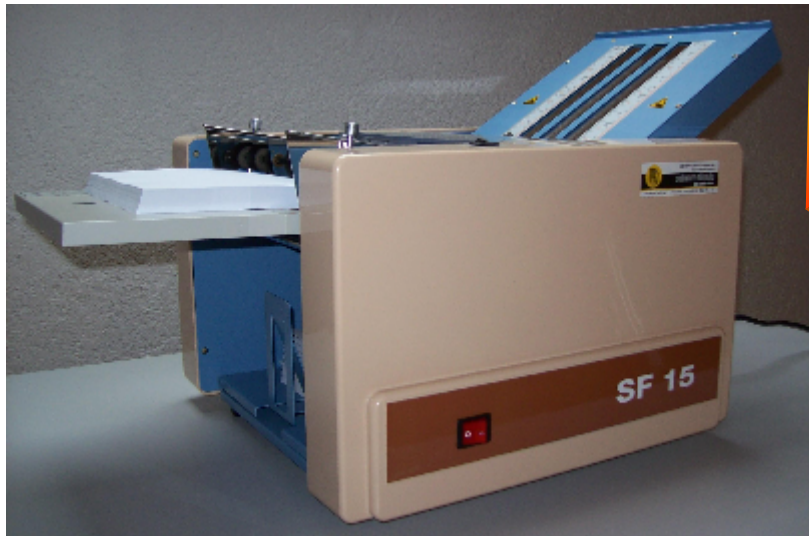

A4 Falzmaschine FM-15

NEU!!!
NEU!!!

Die Neue robuste A4 Falzmaschine von SuperFax

- **Falzt bis zu 6.000 Blatt/Std.**
- **Bewährter Friktionseinzug mit 3 Rollen**
- **Einfache manuelle Einstellung der Falzarten**
- **Seitliche Tischverstellung bei schrägen Papier**
- **Falzen von Farbkopien möglich**
- **Abschaltung bei Papierende**

Technische Daten:

Abmessung (B-T-H):	835 x 430 x 430 mm
Gewicht (netto):	19 kg
Papiereinzug:	Friktionseinzug mit 3 Rollen
Papierformat:	Max. 260 x 356 mm Min. 90 x 128 mm
Papiergewicht:	50—120g/m ³
Max. Anlagehöhe:	500 Blatt (60gr. Papier)
Leistungsaufnahme:	36W
Anschlusswert:	230V AC, 50Hz