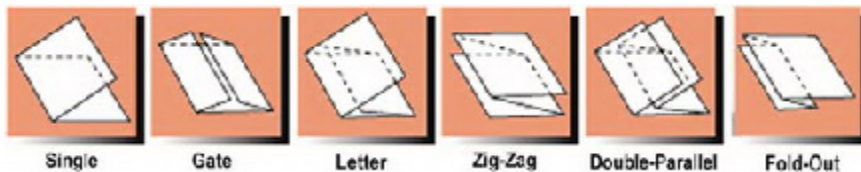

A4 Falzmaschine FM-15

NEU!!!
NEU!!!

Die Neue robuste A4 Falzmaschine von SuperFax

- **Falzt bis zu 6.000 Blatt/Std.**
- **Bewährter Friktionseinzug mit 3 Rollen**
- **Einfache manuelle Einstellung der Falzarten**
- **Seitliche Tischverstellung bei schrägen Papier**
- **Falzen von Farbkopien möglich**
- **Abschaltung bei Papierende**

Technische Daten:

Abmessung (B-T-H):	835 x 430 x 430 mm
Gewicht (netto):	19 kg
Papiereinzug:	Friktionseinzug mit 3 Rollen
Papierformat:	Max. 260 x 356 mm Min. 90 x 128 mm
Papiergewicht:	50—120g/m ³
Max. Anlagehöhe:	500 Blatt (60gr. Papier)
Leistungsaufnahme:	36W
Anschlusswert:	230V AC, 50Hz